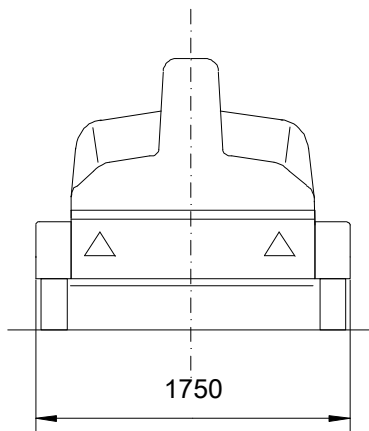

1750

1970

8980

1750

Gewicht leer, ohne Einbauten:  
462 kg

Länge mit V-Deichsel:  
9180 mm

**Alfred Spindelberger  
Fahrzeugtechnik GmbH**

TITEL

**Anhängermaße 15m Einsitzer COBRA**

GRÖSSE

**A4**

DATUM

NR

GEP

MAßSTAB  
*freihand*

BLATT